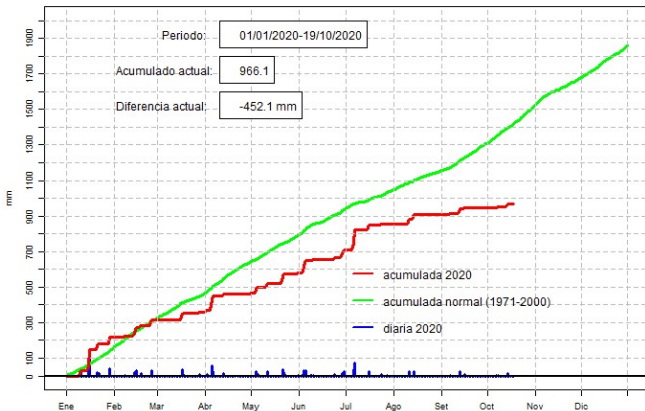

Comportamiento de la precipitación diaria

DIRECCIÓN NACIONAL DE AERONÁUTICA CIVIL
DIRECCIÓN DE METEOROLOGÍA E HIDROLOGÍA
SUBDIRECCIÓN DE METEOROLOGÍA

GOBIERNO Nacional
Paraguay
de la gente

GERENCIA DE CLIMATOLOGÍA

Precipitación diaria, Encarnación