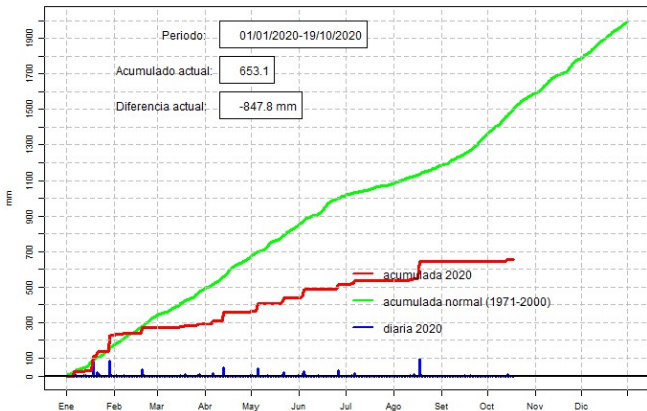

Comportamiento de la precipitación diaria

DIRECCIÓN NACIONAL DE AERONAUTICA CIVIL
DIRECCIÓN DE METEOROLOGÍA E HIDROLOGÍA
SUBDIRECCIÓN DE METEOROLOGÍA

GOBIERNO Nacional
Paraguay
de la gente

GERENCIA DE CLIMATOLOGÍA

Precipitación diaria, Cnel. Oviedo