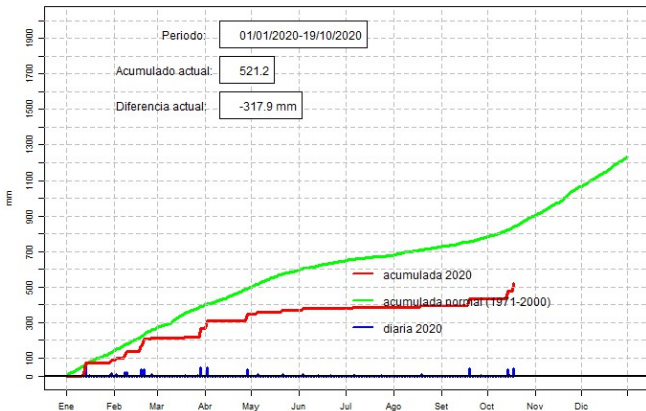

Comportamiento de la precipitación diaria

DIRECCIÓN NACIONAL DE AERONAUTICA CIVIL
DIRECCIÓN DE METEOROLOGÍA E HIDROLOGÍA
SUBDIRECCIÓN DE METEOROLOGÍA

GOBIERNO Nacional
Paraguay
de la gente

GERENCIA DE CLIMATOLOGÍA

Precipitación diaria, Puerto Casado