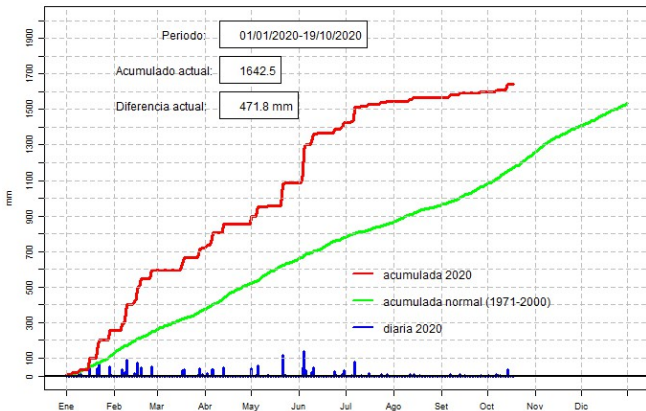

Comportamiento de la precipitación diaria

DIRECCIÓN NACIONAL DE AERONÁUTICA CIVIL
DIRECCIÓN DE METEOROLOGÍA E HIDROLOGÍA
SUBDIRECCIÓN DE METEOROLOGÍA

GOBIERNO *Paraguay*
NACIONAL *de la gente*

GERENCIA DE CLIMATOLOGÍA

Precipitación diaria, Cap. Meza