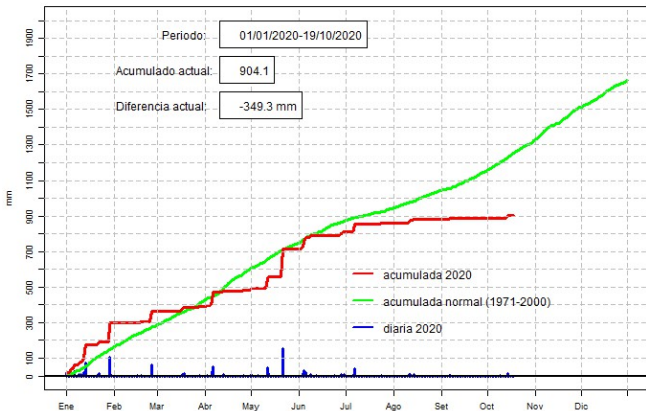

Comportamiento de la precipitación diaria

DIRECCIÓN NACIONAL DE AERONÁUTICA CIVIL
DIRECCIÓN DE METEOROLOGÍA E HIDROLOGÍA
SUBDIRECCIÓN DE METEOROLOGÍA

GOBIERNO *Paraguay*
NACIONAL *de la gente*

GERENCIA DE CLIMATOLOGÍA

Precipitación diaria, Villarrica