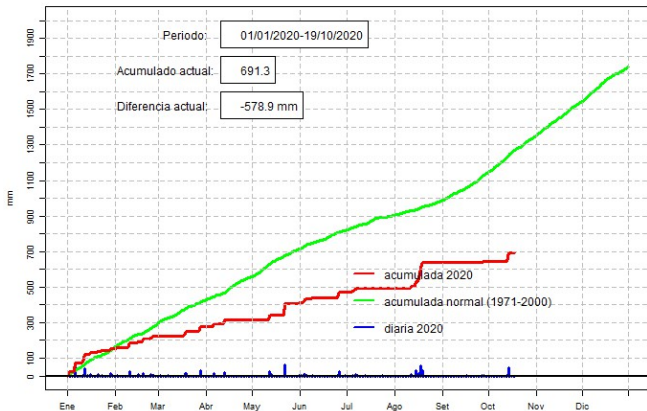

Comportamiento de la precipitación diaria

DIRECCIÓN NACIONAL DE AERONÁUTICA CIVIL
DIRECCIÓN DE METEOROLOGÍA E HIDROLOGÍA
SUBDIRECCIÓN DE METEOROLOGÍA

GOBIERNO *Paraguay*
NACIONAL *de la gente*

GERENCIA DE CLIMATOLOGÍA

Precipitación diaria, Salto del Guairá