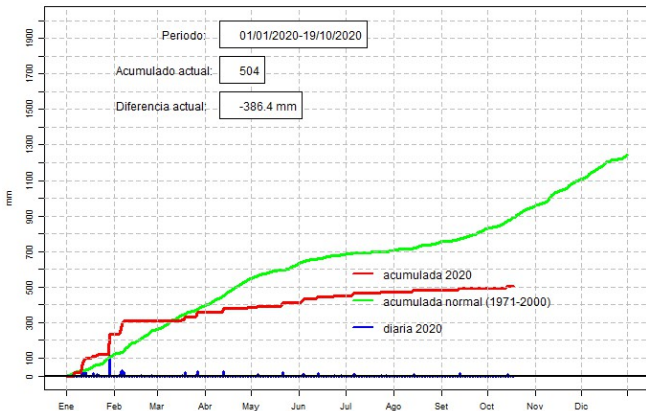

Comportamiento de la precipitación diaria

DIRECCIÓN NACIONAL DE AERONÁUTICA CIVIL
DIRECCIÓN DE METEOROLOGÍA E HIDROLOGÍA
SUBDIRECCIÓN DE METEOROLOGÍA

GOBIERNO *Paraguay*
NACIONAL *de la gente*

GERENCIA DE CLIMATOLOGÍA

Precipitación diaria, Gral. Bruguéz