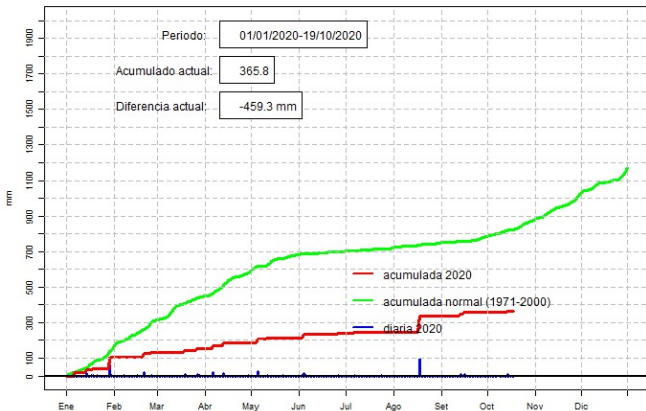

Comportamiento de la precipitación diaria

DIRECCIÓN NACIONAL DE AERONÁUTICA CIVIL
DIRECCIÓN DE METEOROLOGÍA E HIDROLOGÍA
SUBDIRECCIÓN DE METEOROLOGÍA

GOBIERNO Nacional
Paraguay
de la gente

GERENCIA DE CLIMATOLOGÍA

Precipitación diaria, Pozo Colorado