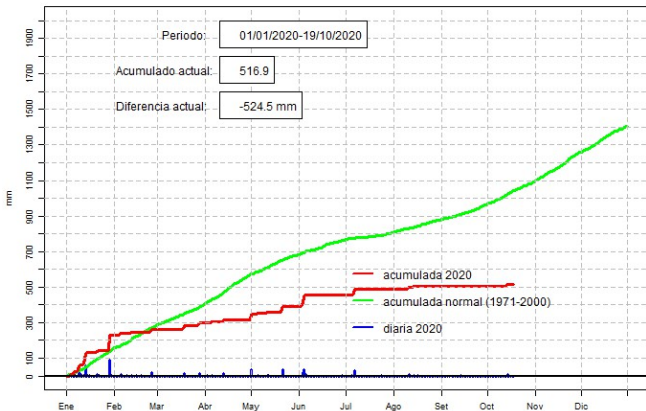

Comportamiento de la precipitación diaria

DIRECCIÓN NACIONAL DE AERONÁUTICA CIVIL
DIRECCIÓN DE METEOROLOGÍA E HIDROLOGÍA
SUBDIRECCIÓN DE METEOROLOGÍA

GOBIERNO *Paraguay*
NACIONAL *de la gente*

GERENCIA DE CLIMATOLOGÍA

Precipitación diaria, Asunción