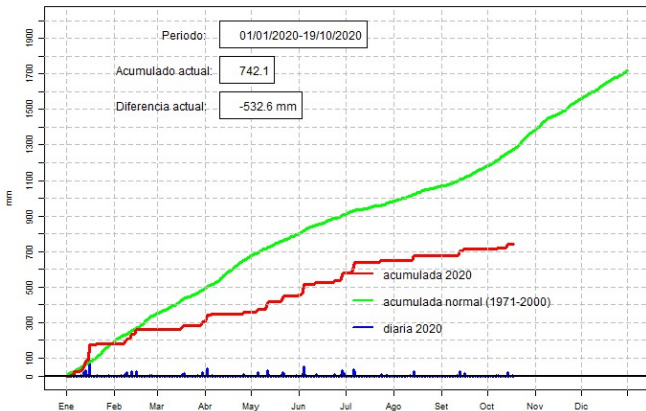

Comportamiento de la precipitación diaria

DIRECCIÓN NACIONAL DE AERONÁUTICA CIVIL
DIRECCIÓN DE METEOROLOGÍA E HIDROLOGÍA
SUBDIRECCIÓN DE METEOROLOGÍA

GOBIERNO NACIONAL
Paraguay de la gente

GERENCIA DE CLIMATOLOGÍA

Precipitación diaria, San Juan B.