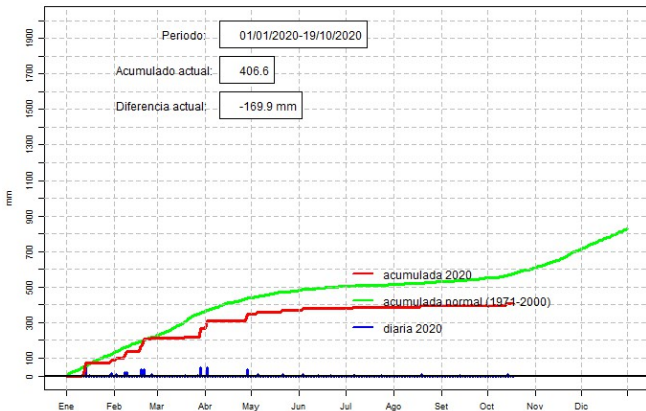

Comportamiento de la precipitación diaria

DIRECCIÓN NACIONAL DE AERONÁUTICA CIVIL
DIRECCIÓN DE METEOROLOGÍA E HIDROLOGÍA
SUBDIRECCIÓN DE METEOROLOGÍA

GOBIERNO Nacional
Paraguay
de la gente

GERENCIA DE CLIMATOLOGÍA

Precipitación diaria, Mcal. Estigarribia