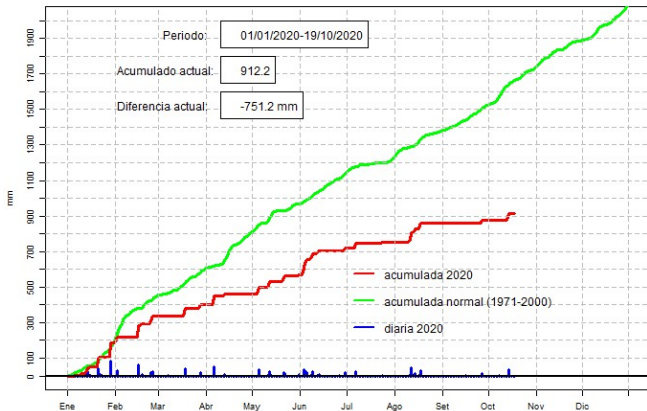

Comportamiento de la precipitación diaria

DIRECCIÓN NACIONAL DE AERONÁUTICA CIVIL
DIRECCIÓN DE METEOROLOGÍA E HIDROLOGÍA
SUBDIRECCIÓN DE METEOROLOGÍA

GOBIERNO Nacional
Paraguay
de la gente

GERENCIA DE CLIMATOLOGÍA

Precipitación diaria, Guaraní