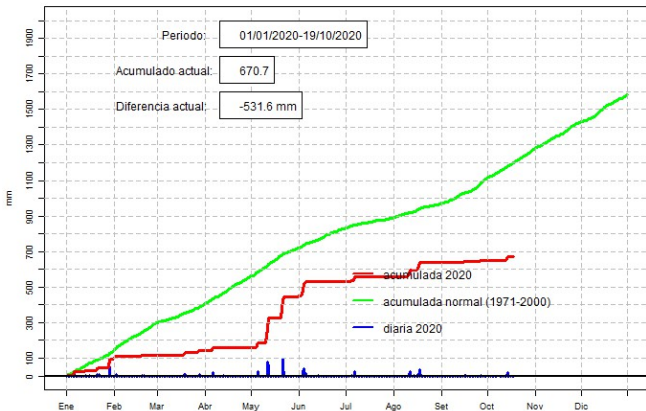

Comportamiento de la precipitación diaria

DIRECCIÓN NACIONAL DE AERONÁUTICA CIVIL
DIRECCIÓN DE METEOROLOGÍA E HIDROLOGÍA
SUBDIRECCIÓN DE METEOROLOGÍA

GOBIERNO Nacional
Paraguay
de la gente

GERENCIA DE CLIMATOLOGÍA

Precipitación diaria, San Estanislao