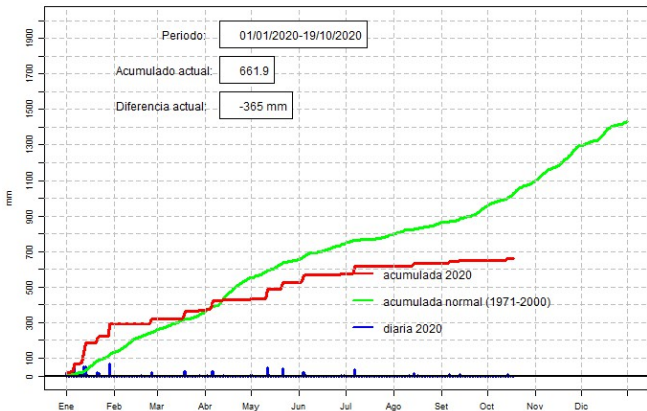

Comportamiento de la precipitación diaria

DIRECCIÓN NACIONAL DE AERONÁUTICA CIVIL
DIRECCIÓN DE METEOROLOGÍA E HIDROLOGÍA
SUBDIRECCIÓN DE METEOROLOGÍA

GOBIERNO Nacional
Paraguay
de la gente

GERENCIA DE CLIMATOLOGÍA

Precipitación diaria, Paraguari