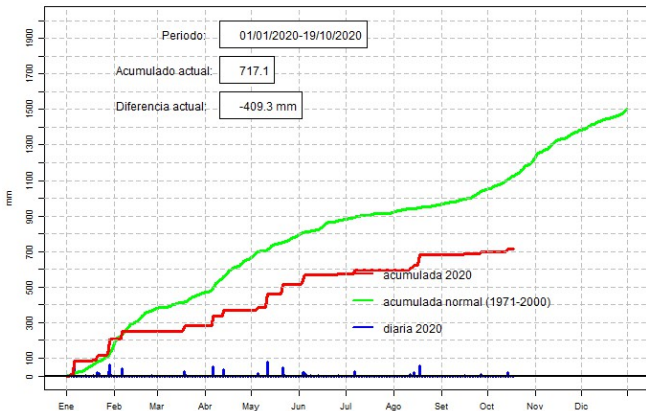

Comportamiento de la precipitación diaria

DIRECCIÓN NACIONAL DE AERONAUTICA CIVIL
DIRECCIÓN DE METEOROLOGÍA E HIDROLOGÍA
SUBDIRECCIÓN DE METEOROLOGÍA

GOBIERNO Nacional
Paraguay
de la gente

GERENCIA DE CLIMATOLOGÍA

Precipitación diaria, San Pedro