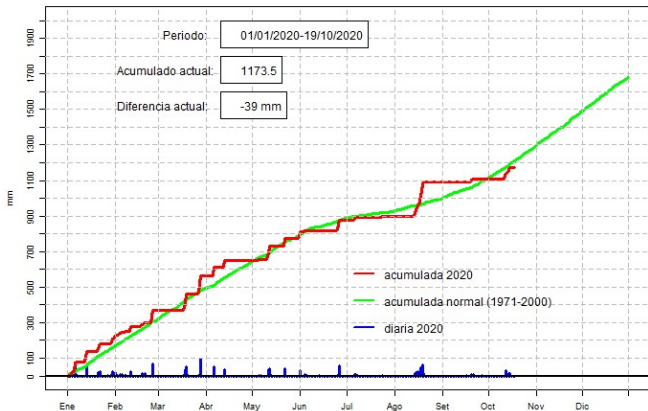

Comportamiento de la precipitación diaria

DIRECCIÓN NACIONAL DE AERONÁUTICA CIVIL
DIRECCIÓN DE METEOROLOGÍA E HIDROLOGÍA
SUBDIRECCIÓN DE METEOROLOGÍA

GOBIERNO NACIONAL
Paraguay de la gente

GERENCIA DE CLIMATOLOGÍA

Precipitación diaria, Pedro J. Caballero