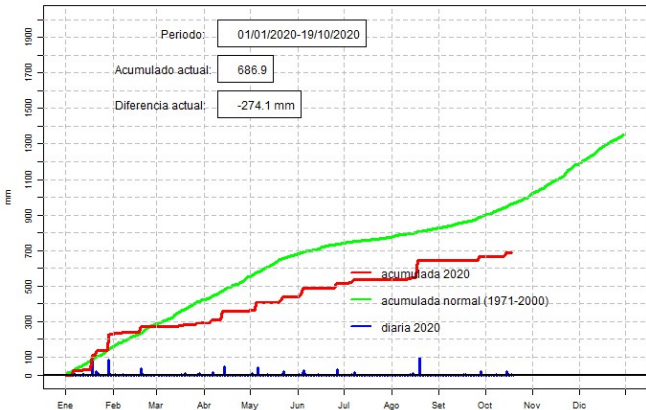

Comportamiento de la precipitación diaria

DIRECCIÓN NACIONAL DE AERONAUTICA CIVIL
DIRECCIÓN DE METEOROLOGÍA E HIDROLOGÍA
SUBDIRECCIÓN DE METEOROLOGÍA

GERENCIA DE CLIMATOLOGÍA

Precipitación diaria, Concepción