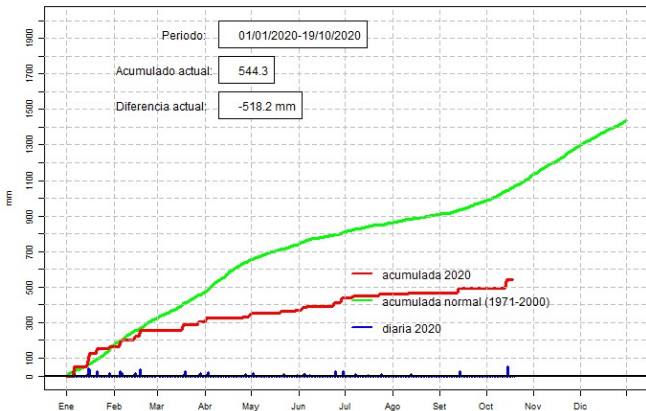

Comportamiento de la precipitación diaria

DIRECCIÓN NACIONAL DE AERONÁUTICA CIVIL
DIRECCIÓN DE METEOROLOGÍA E HIDROLOGÍA
SUBDIRECCIÓN DE METEOROLOGÍA

GOBIERNO *Paraguay*
NACIONAL *de la gente*

GERENCIA DE CLIMATOLOGÍA

Precipitación diaria, Pilar