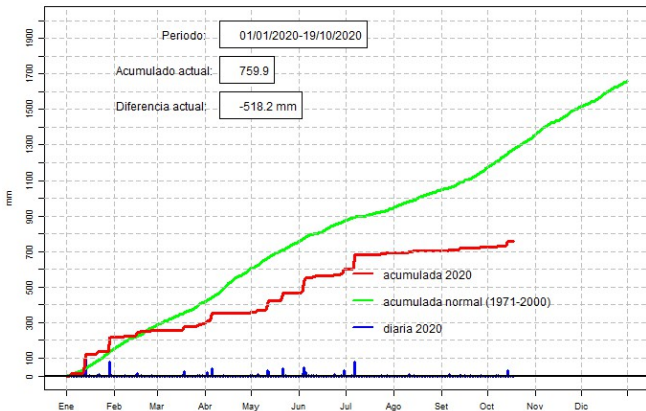

Comportamiento de la precipitación diaria

DIRECCIÓN NACIONAL DE AERONÁUTICA CIVIL
DIRECCIÓN DE METEOROLOGÍA E HIDROLOGÍA
SUBDIRECCIÓN DE METEOROLOGÍA

GOBIERNO NACIONAL
Paraguay
de la gente

GERENCIA DE CLIMATOLOGÍA

Precipitación diaria, Caazapá